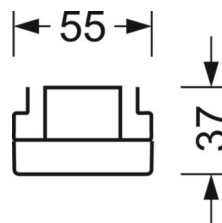

## Оптика

Оснастка	LED, цветопередача/оттенок света CRI ≥ 80 / 4000K
Допуск для координаты цветности (MacAdam)	3SDCM
Фотобиологическая безопасность (светильник)	RG1
Номинальный световой поток	8239lm
Срок службы LED	50000h L80/B10 (Tq 35°C)
светоотдача светильников	155lm/W
Угол излучения	40° (C0) / 85° (C90)
UGR поп./вдоль	19.8 / 21.5

## Механика

**цвет корпуса** белый стандартный для электротехники RAL 9016

**размеры (LxWxH/DxH)** 1531mm x 55mm x 37mm

**вес (нетто)** 1.9kg

**Вид монтажа** сборка трековых систем, Установка потолочной монтажной шины, Установка потолочной монтажной рейки на Т-систему, Узел крепления маятниковой рейки на цепи, Установка маятниковой монтажной шины на стальном тросе

## размеры

<b>L</b>	1531 mm	Длина
<b>В</b>	55 mm	Ширина
<b>Н</b>	37 mm	Высота