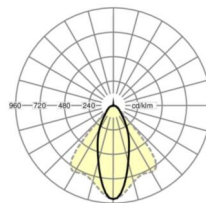

параметры

номер заказа	18520306600
код EAN	4020863325559
номер таможенного тарифа	94051190
Знак прохождения контроля	IP 20, класс защиты I, ENEC10 VDE, F, HACCP DIN10500/Food/IFS-пригодность для применения/BRC, Indoor, CE
Степень ударпрочности IK	IK03 (-20°C bis 35°C)
Температура окружения	ta -20°C в 35°C
Особые свойства	Готовность к IoT «Ready for IoT»
Гарантийный срок	5 лет
Государственные программы поддержки	BEG - государственные субсидии для энергосберегающих зданий (действительна только для Германии)

электротехника

Балласт	Электронный драйвер DALI2 (1 штука)
Мощность системы	53W
сетевое напряжение	230V/50Hz
автоматический предохранитель (пусковой ток)	13 штук/B10, 21 штук/B16, 21 штук/C10, 35 штук/C16
класс энергосбережения/Источник света	D

Оптика

Оснастка	LED, цветопередача/оттенок света CRI ≥ 80 / 4000K
Допуск для координаты цветности (MacAdam)	3SDCM
Фотобиологическая безопасность (светильник)	RG1
Номинальный световой поток	8239lm
Срок службы LED	50000h L80/B10 (Tq 35°C)
светоотдача светильников	155lm/W
Угол излучения	40° (C0) / 85° (C90)
UGR поп./вдоль	19.8 / 21.5

DEEP-LINK

<https://www.regiolux.de/ru/article/18520306600>

Ссылка	LED 8000lm 840
ηLB	100 %
Φ ↓/↑	99 % / 1 %
UGR поп./вдоль	19.8 / 21.5